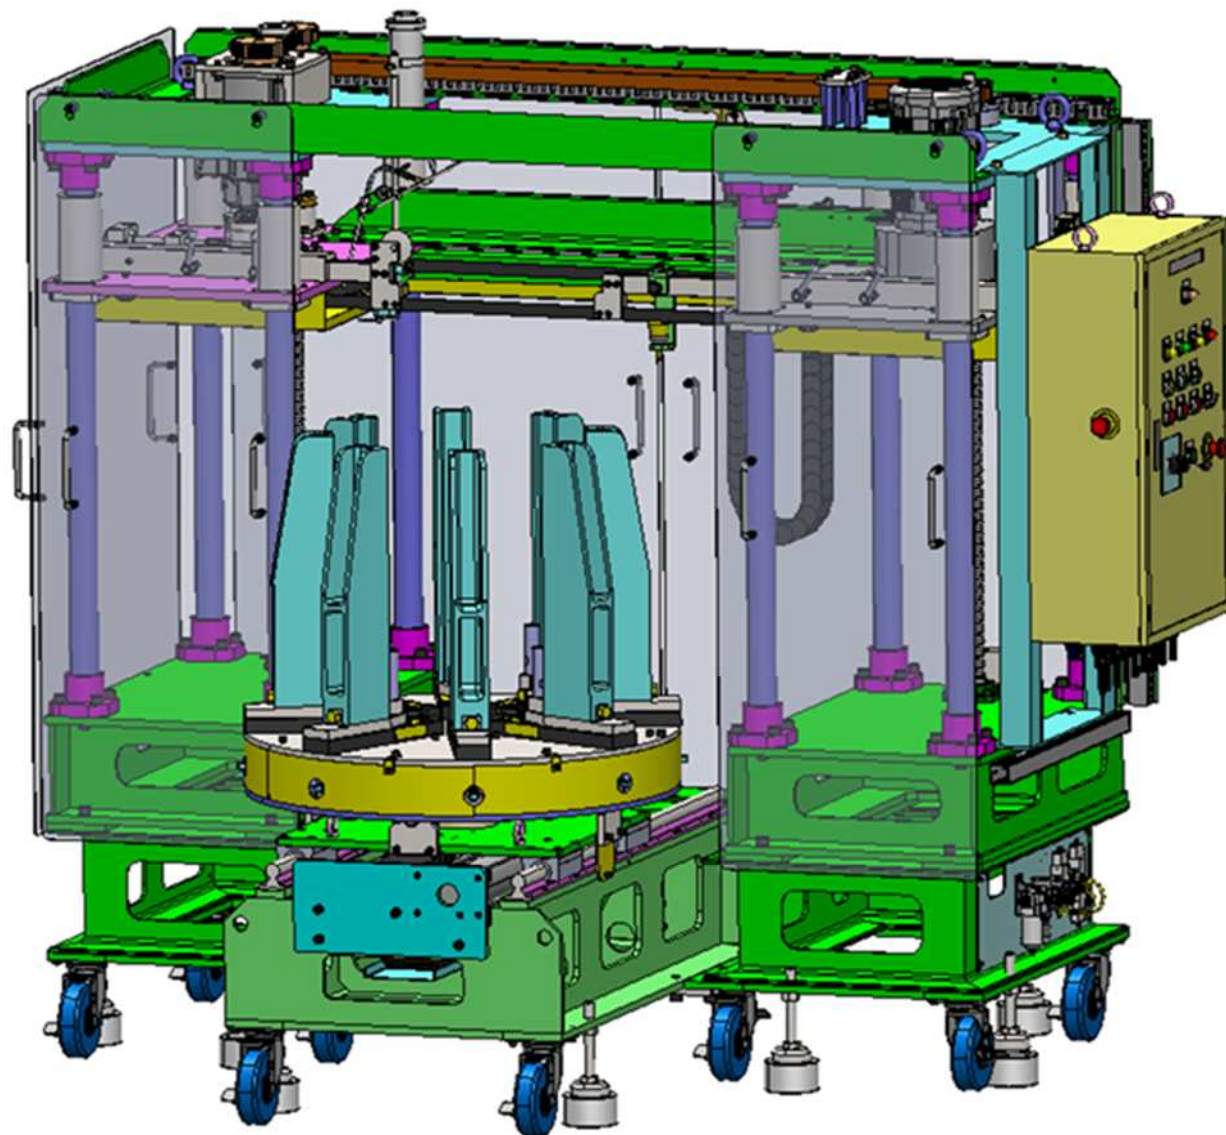

# 2.4.8 分割 (選択式) に自動切断

4 分割

8 分割

Sch40

200A

管縦切断装置「半蔵」