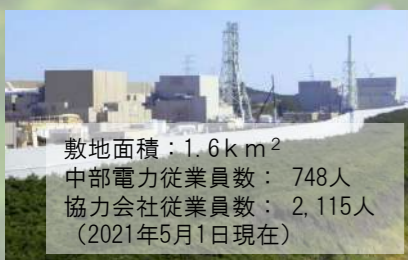

## 発電所の状況

敷地面積：1.6km<sup>2</sup>  
 中部電力従業員数：748人  
 協力会社従業員数：2,115人  
 (2021年5月1日現在)

号機 (定格電気出力)	運転状況 (2021年5月1日 現在)	安全性向上対策 実施中 (地震、津波、 重大事故対策等)
1号機	廃止措置中(原子炉領域周辺設備解体中)	
2号機	廃止措置中(原子炉領域周辺設備解体中)	
3号機(110万kW)	点検停止中(2010.11.29～)	
4号機(113.7万kW)	点検停止中(2012.1.25～)	
5号機(138万kW)	点検停止中(2012.3.22～)	