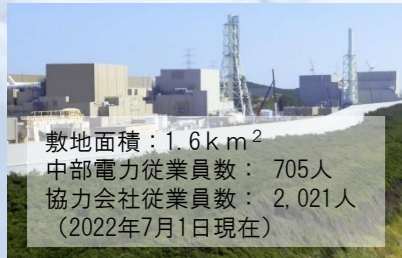

## 発電所の状況

敷地面積：1.6km<sup>2</sup>  
 中部電力従業員数：705人  
 協力会社従業員数：2,021人  
 (2022年7月1日現在)

号機 (定格電気出力)	運転状況 (2022年7月1日 現在)	
1号機	廃止措置中(原子炉領域周辺設備解体中)	
2号機	廃止措置中(原子炉領域周辺設備解体中)	
3号機(110万kW)	点検停止中(2010.11.29～)	安全性向上 対策実施中 (地震、津波、 重大事故対策等)
4号機(113.7万kW)	点検停止中(2012.1.25～)	
5号機(138万kW)	点検停止中(2012.3.22～)	

## 7月20日 3号機非常用ディーゼル発電機24時間連続運転の実施について

当社は、非常用ディーゼル発電機(以下「D/G」という。)について、長時間の運転実績を蓄積するため、24時間連続運転を試験的に実施することを計画しています。

このたび、3号機D/G(A)(※)について7月19日から運転を開始し、本日24時間連続運転を終了しました。今後も引き続き、24時間連続運転を計画的に進めるとともに、確認した結果を検証し、よりよい保全計画にしていきたいと思います。