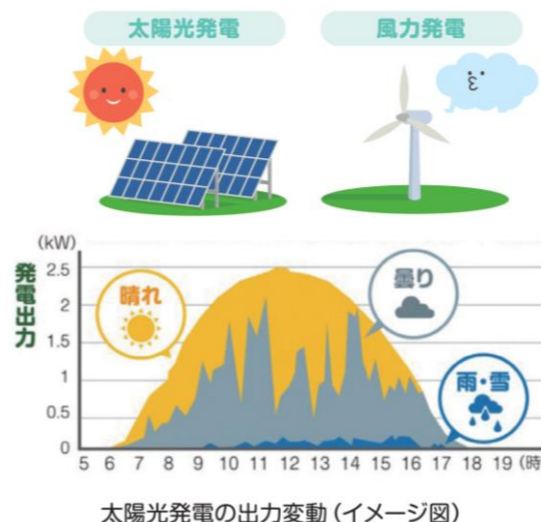

原子力館は1972年8月9日に開館しました!

おかげさまで 開館50周年

50周年記念動画はこちらから! 浜岡原子力館
(浜岡原子力館HP) 公式Instagram

浜岡原子力館は1972年8月9日の開館以来、
多くの皆さまにご来館いただき厚く御礼申し上げます。
今後も皆さまに原子力発電をはじめとしたエネルギーや環境問題について
学んでいただくための施設としての活動を進めてまいります。
引き続きご支援・ご協力を賜りますようお願い申し上げます。

8月1日(月)から
夏のイベントを開催するよ!

8/1(月)~8/31(水) 夏のクイズラリー

原子力館内と新エネルギーホール
のクイズに答えよう!
全問正解で景品がもらえるよ!

8/13(土)・14(日)・20(土)・21(日)の4日間

チャレンジ縁日

★実施時間 9:00~12:00/13:00~16:30
★対象: お子さまのみ ★場所: ピロティ

らくがきせんべい
(各日先着300名様)

スーパーボールすくい
(各日先着300名様)

水鉄砲射的
(各日先着300名様)

8/1(月)~

「浜岡原子力館
50年のあゆみ」
「歴代の制服」の展示

★展示場所:
新エネルギーホール

8/1(月)
~9/4(日)
スペシャル工作

風鈴を作って、
原子力館内に飾ろう!

工作キットがなくなり次第終了
★作品は展示期間終了後、
10/10(月・祝)までに
引取可能な方にお返しします

8/13(土)・14(日)

おもしろ自転車勢ぞろい
変わり種自転車10台

★対象: 幼児~大人 ★場所: ピロティ

8/20(土)・21(日)

エアアトラクション
サーカスランド

★場所: ピロティ
★対象: 小学生
(大人不可)

8/21(日)

地域団体さまの出演

★場所: ピロティ
浜岡吹奏楽団 9:45~10:15 14:15~14:45
なぶら御前太鼓保存会 11:15~11:45
12:45~13:15

安全大会の開催

7月1日、安全大会を開催しました。これは浜岡原子力総合事務所
に勤務する全従事者の安全意識の高揚と、ゼロ災害に向けての意
思統一を図る目的で協力会社の方々とともに毎年開催しています。
今後も発電所における労働災害防止に向けた取り組みを継続して
まいります。

REAL!

浜岡原子力発電所の今

現在、運転を停止している中部電力 浜岡原子力発電所。
「REAL!-浜岡原子力発電所の今-」では、
ありのままの姿を映像でお届けします。

当社HPはこちら!

公式YouTubeチャンネルは
こちら!

第19回

エネルギーのあれこれ③

私たちの暮らしに必要な不可欠な電気。
今回は再生可能エネルギーと原子力発電の関係を通じて、大切なエネルギーのことを一緒に考えていきましょう。

自然の力を利用する太陽光発電や風力発電は
発電時にCO2を排出しない方法として拡大中。

原子力発電所1基分(100万kW級)と同等の
発電量を再生可能エネルギーでまかなうには
広大な土地が必要です。

出典:日本原子力文化財団「原子力・エネルギー図面集」

太陽光発電は太陽の出ない雨や雪の日、風力発電は
風のない日はほとんど発電できません。そんな時は
火力発電などにより足りない電気をカバーします。

出典:日本原子力文化財団「原子力・エネルギー図面集」をもとに作成

発電所ナビバックナンバーはこちら!