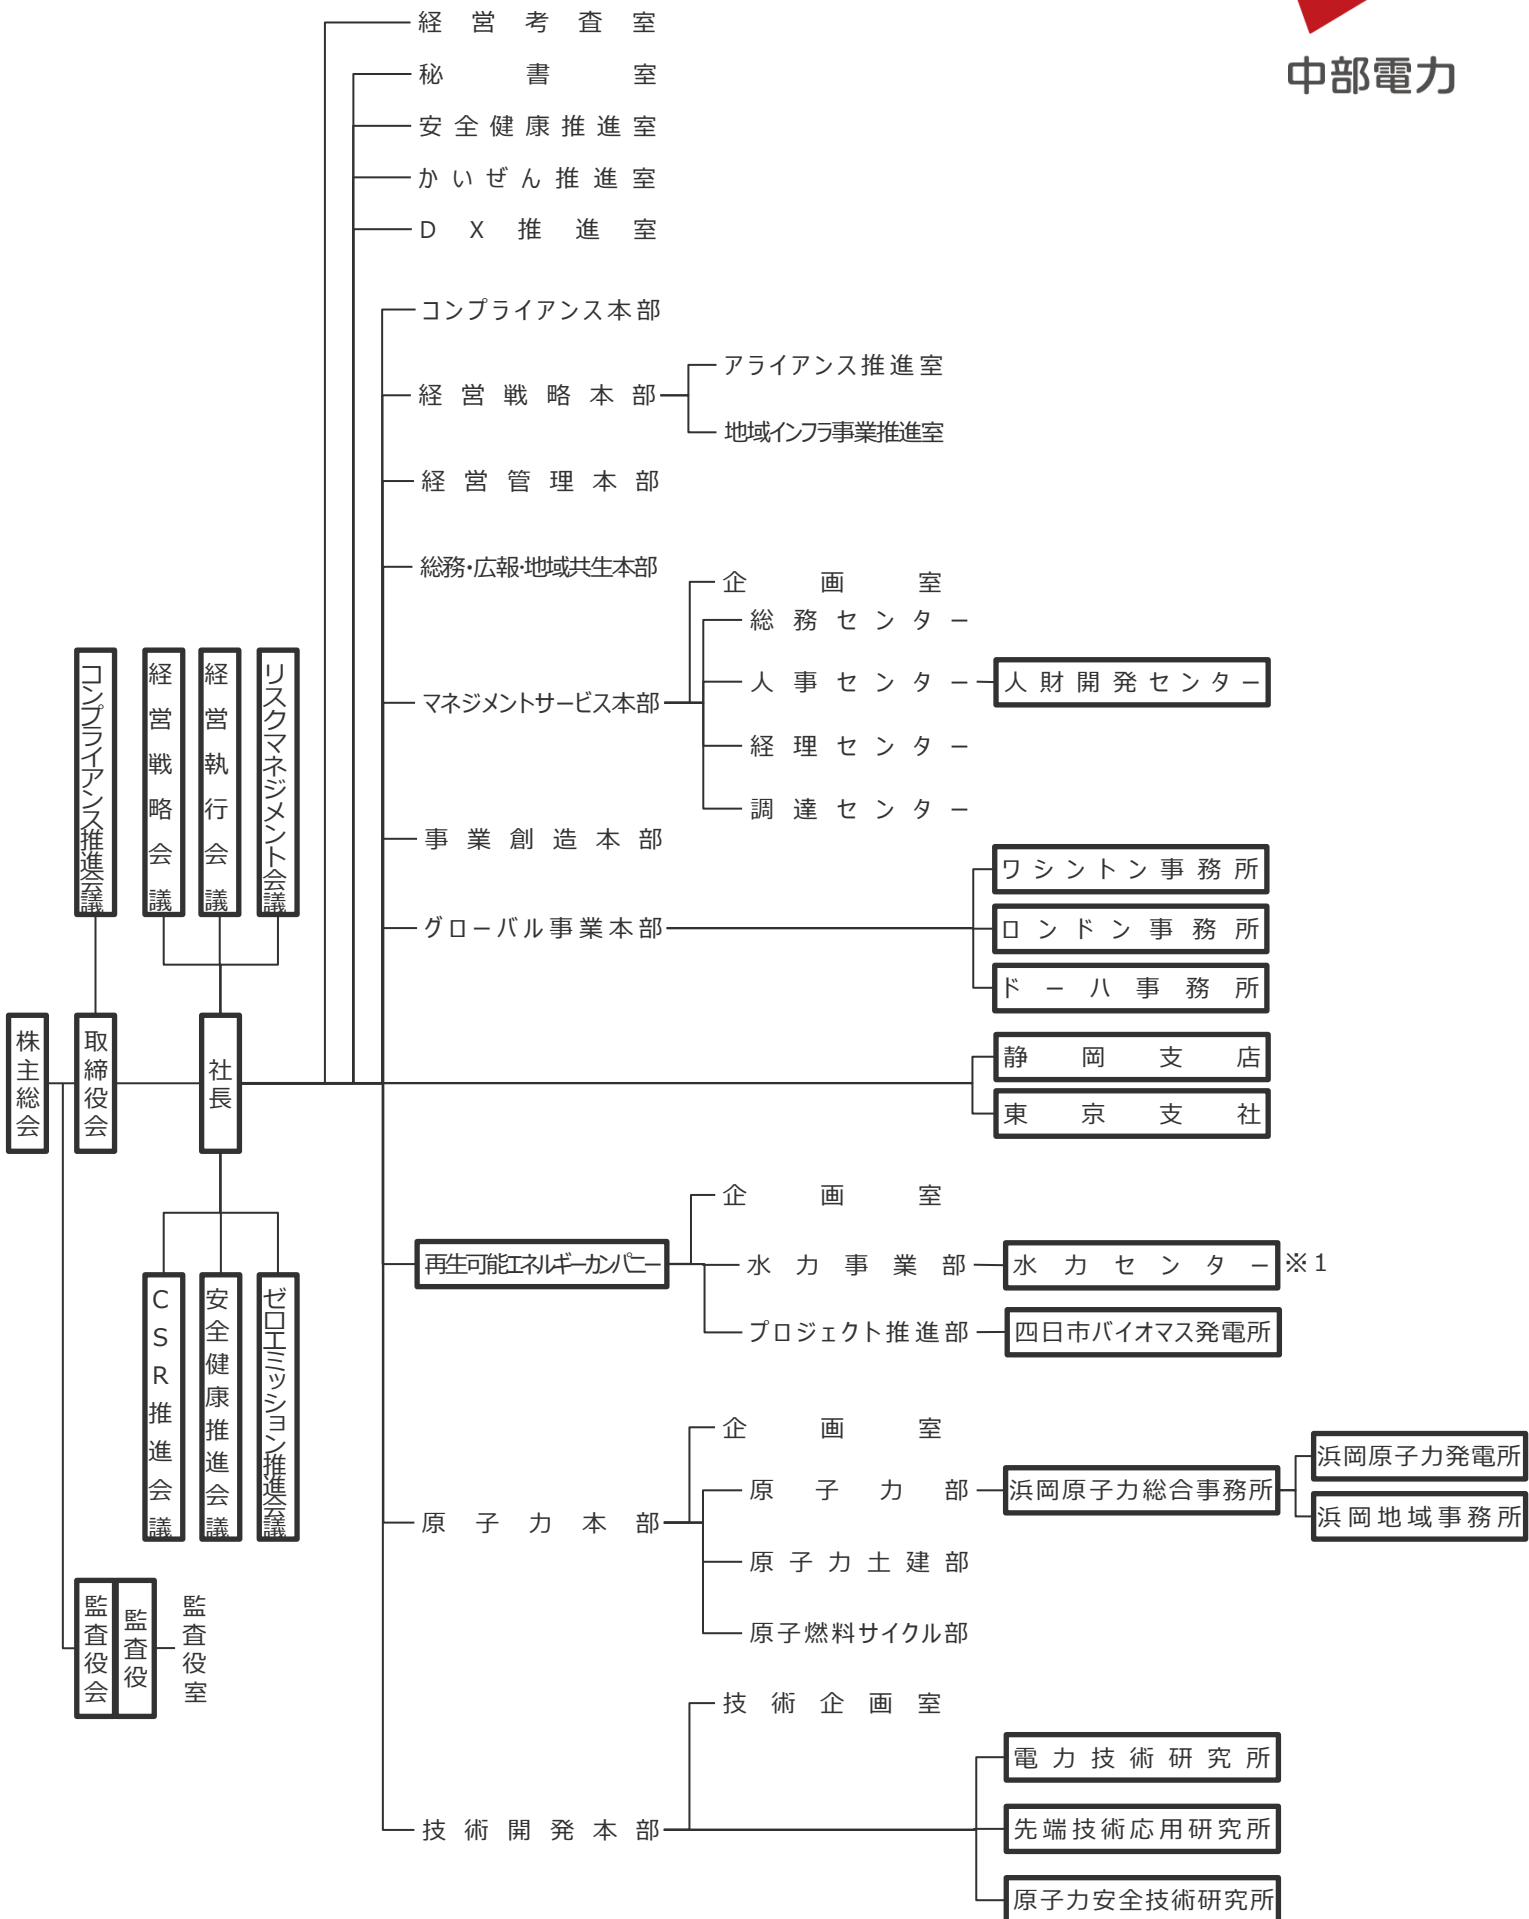

中部電力株式会社 組織図

※1 愛知、静岡、三重、岐阜、長野、飯田水力センター